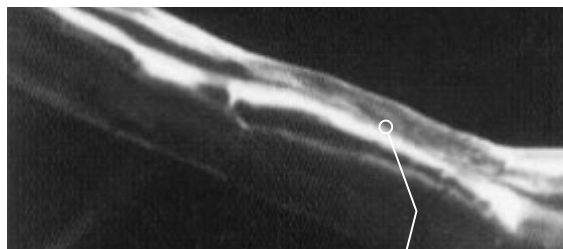

1. Desempeño: la distribución uniforme de fibras y los minerales abrasivos adecuados en cada tarea, logran mejores resultados en un menor tiempo y de forma más fácil para quien lo realiza.

2. Durabilidad del disco: el disco 3M dura hasta 5 veces más, ya que los minerales se encuentran tanto en las caras del disco como en el interior logrando que siempre puedas realizar las labores.

Tecnología 3M para Discos de Piso.

Abrasivo (mineral):
Agresividad y función.

Recubrimiento:
Aplicado sobre la superficie para dar una acabado perfecto.

Fibra:
Columna vertebral del disco.

Resina:
Mantiene la fibra y mineral juntos.

Color:
Identificación fácil y rápida del disco.

Rendimiento que es más que superficial.

Los discos pueden parecer iguales por fuera, pero el interior es lo que realmente cuenta; y es aquí en donde la gran historia de 3M en calidad de abrasivos sobresale. Cualquiera puede fabricar un disco para piso, pero no cualquiera puede fabricar un disco que mantenga su rendimiento día con día, bajo condiciones de trabajo pesado.

Las fibras cuentan la historia.

Fibras de discos 3M:

Fibras delgadas y conformables, son uniformemente recubiertas con mineral y resinas altamente resistentes al agua en todo el disco, no solo en la superficie. Produciendo resultados consistentes y maximizando la vida útil del disco.